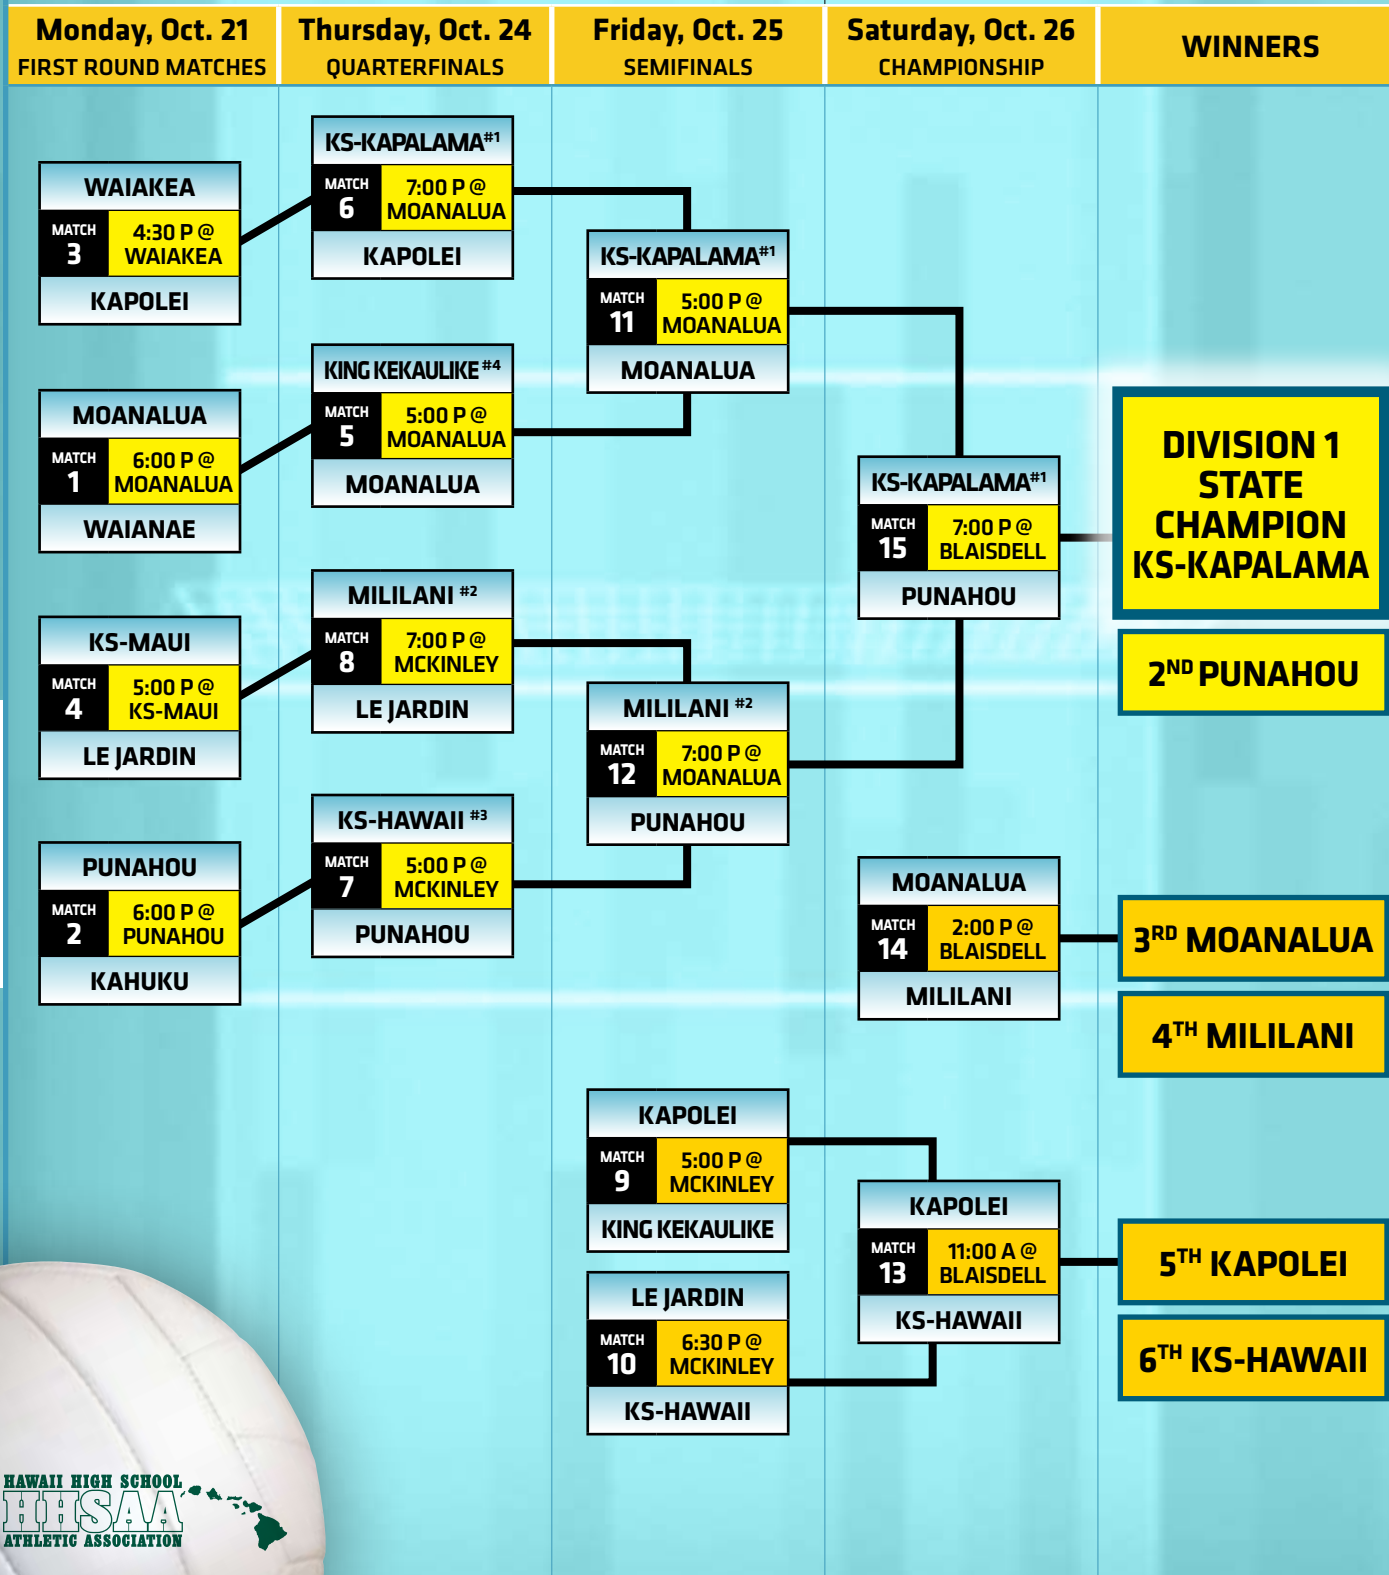

CHAMPIONSHIP BRACKET | **DIVISION I**

DIVISION II | CHAMPIONSHIP BRACKET

FRONT ROW: Sina Matautia, Izabelle Izzi, Chevy Wagner-Chun, Kiara Hussey, Gabrielle Canionero
BACK ROW: Leimomi Punihaole, Kalei Irvine, Jahnay Jardine, Jodecee Jardine, Shania Kepoo-Caspino, Leinaala, Keohuhu-Paaluhi, Kaena Marcelino