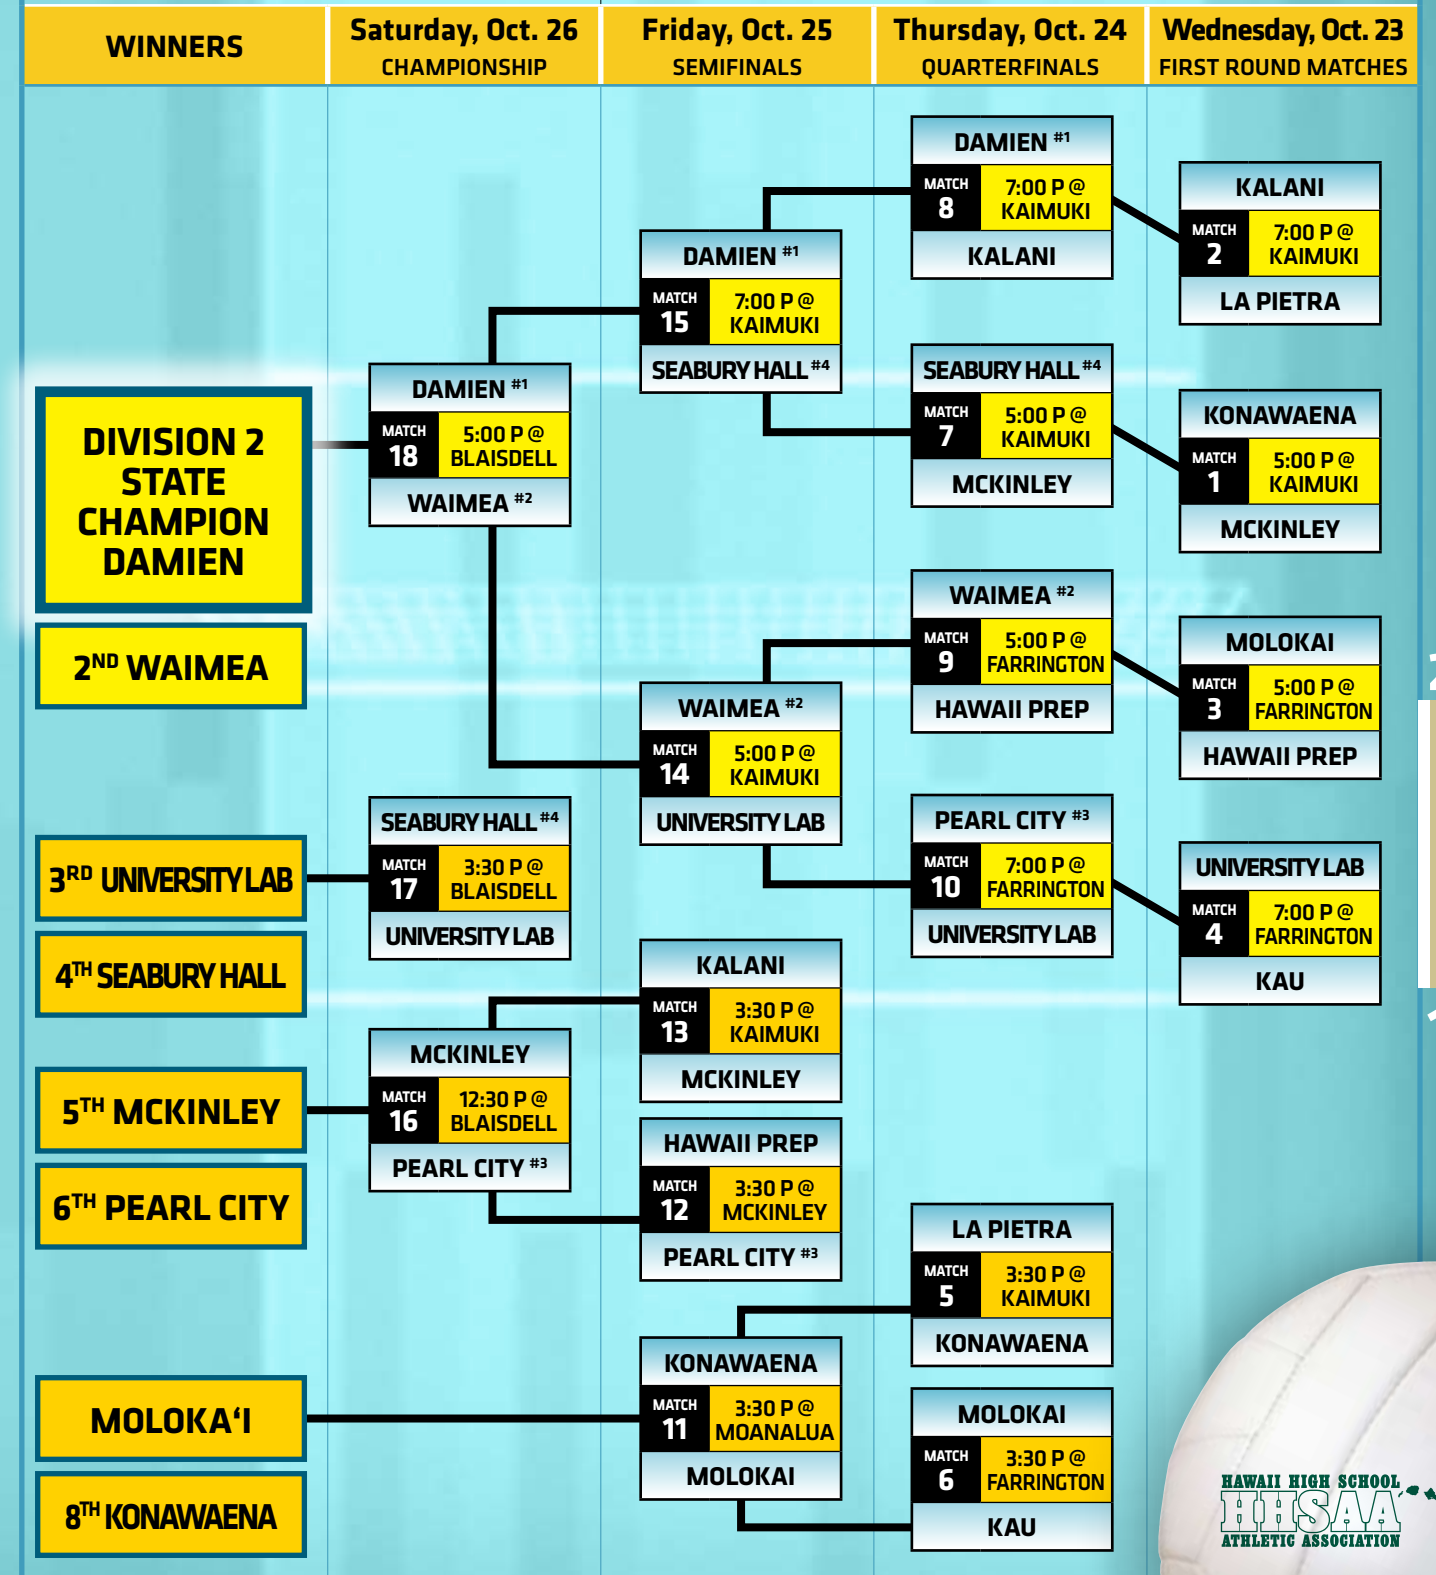

CHAMPIONSHIP BRACKET | **DIVISION I**

DIVISION II | CHAMPIONSHIP BRACKET

FRONT ROW: Sina Matautia, Izabelle Izzi, Chevy Wagner-Chun, Kiara Hussey, Gabrielle Canionero
BACK ROW: Leimomi Punihaole, Kalei Irvine, Jahnay Jardine, Jodecee Jardine, Shania Kepoo-Caspino, Leinaala, Keohuhu-Paaluhi, Kaena Marcelino